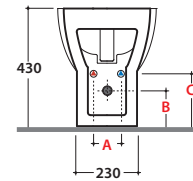

# GLOBO

Effetto antibatterico su ceramica BATAFORM®

Prodotto smaltato con CERASLIDE®

Cod. **MD009BI**

Bidet a terra 54.36 h 43 cm. MULTI. Installazione filo parete. Completo di fissaggi. Peso 25 Kg

<b>A</b>	80 <----->120	<b>B</b>	85 <----->130	<b>C</b>	170 <----->220
----------	---------------	----------	---------------	----------	----------------

Cod. **FI012BI**

Piletta up and down con tappo in ceramica per bidet. Peso 0,5 Kg

Cod. **FI012CR**

Piletta cromata up and down per bidet. Peso 0,5 Kg