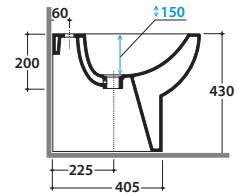

# GLOBO

Effetto antibatterico su ceramica BATAFORM®

Prodotto smaltato con CERASLIDE®

Cod. **MD009BI**

Bidet a terra 54.36 h 43 cm. MULTI. Installazione filo parete. Completo di fissaggi. Peso 25 Kg

<b>A</b>	80 <----->120	<b>B</b>	85 <----->130	<b>C</b>	170 <----->220
----------	---------------	----------	---------------	----------	----------------

Cod. **FI012BI**

Piletta up and down con tappo in ceramica per bidet. Peso 0,5 Kg

Cod. **FI012CR**

Piletta cromata up and down per bidet. Peso 0,5 Kg