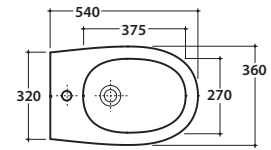

# GLOBO

Effetto antibatterico su ceramica BATAFORM®

Prodotto smaltato con CERASLIDE®

Cod. **MD009BI**

Bidet a terra 54.36 h 43 cm. MULTI. Installazione filo parete. Completo di fissaggi. Peso 25 Kg

<b>A</b>	80 <----->120	<b>B</b>	85 <----->130	<b>C</b>	170 <----->220
----------	---------------	----------	---------------	----------	----------------

Cod. **FI012BI**

Piletta up and down con tappo in ceramica per bidet. Peso 0,5 Kg

Cod. **FI012CR**

Piletta cromata up and down per bidet. Peso 0,5 Kg